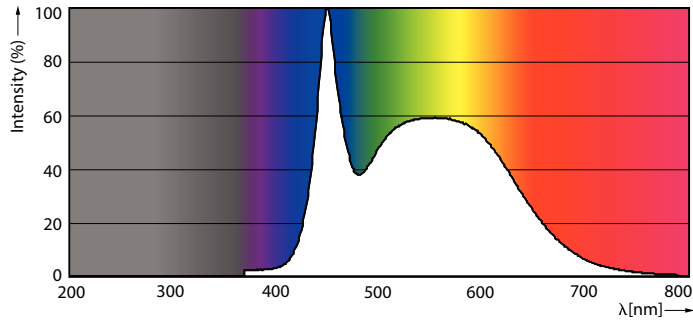

Spectral Power Distribution Colour - EcoHome LEDBulb 12W E27 6500KHV 1PF/20AR

General Uniform Lighting

1 x 9290019550

1 x 950 m

General uniform lighting - EcoHome LEDBulb 12W E27 6500KHV 1PF/20AR