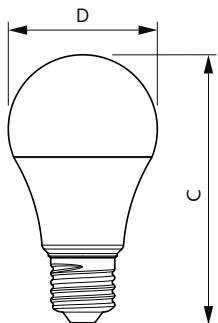

Nombre del producto completo	EcoHome LEDBulb 12W E27 6500KHV 1PF/20AR
Full EOC	871869960844600
Código del pedido	929001955071
N.º de material (12NC)	929001955071
Numerador SAP: cantidad por paquete	1

EAN/UPC: producto/caja	8718699608446
Numerador: paquetes por caja externa	20
EAN/UPC - Caja	8718699608453

Plano de dimensiones

Product	D	C
EcoHome LEDBulb 12W E27 6500KHV 1PF/20AR	60 mm	108 mm