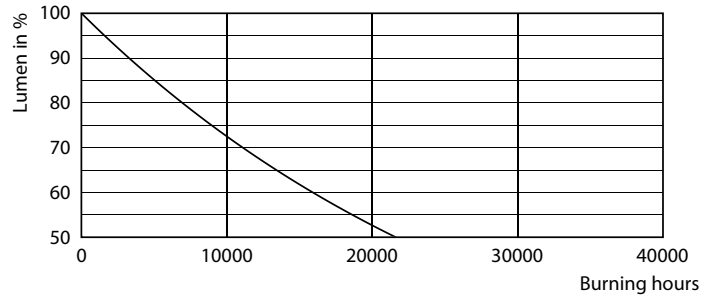

Lifetime

Life Expectancy Diagram - EcoHome LEDBulb 12W E27 6500KHV 1PF/20AR

Lumen Maintenance Diagram - EcoHome LEDBulb 12W E27 6500KHV 1PF/20AR