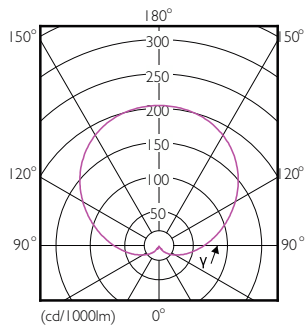

Datos fotométricos

Light Distribution Diagram - EcoHome LEDBulb 12W E27 6500KHV 1PF/20AR