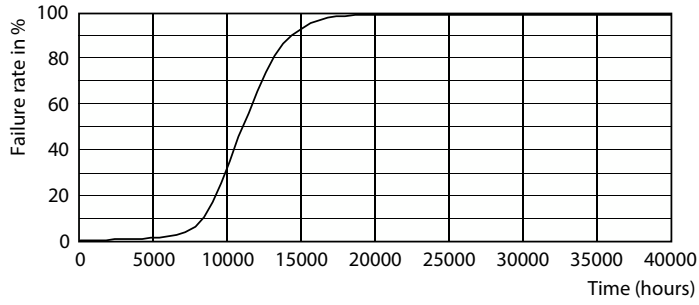

Lifetime

Life Expectancy Diagram - EcoHome LEDBulb 12W E27 6500KHV 1PF/20AR

Lumen Maintenance Diagram - EcoHome LEDBulb 12W E27 6500KHV 1PF/20AR